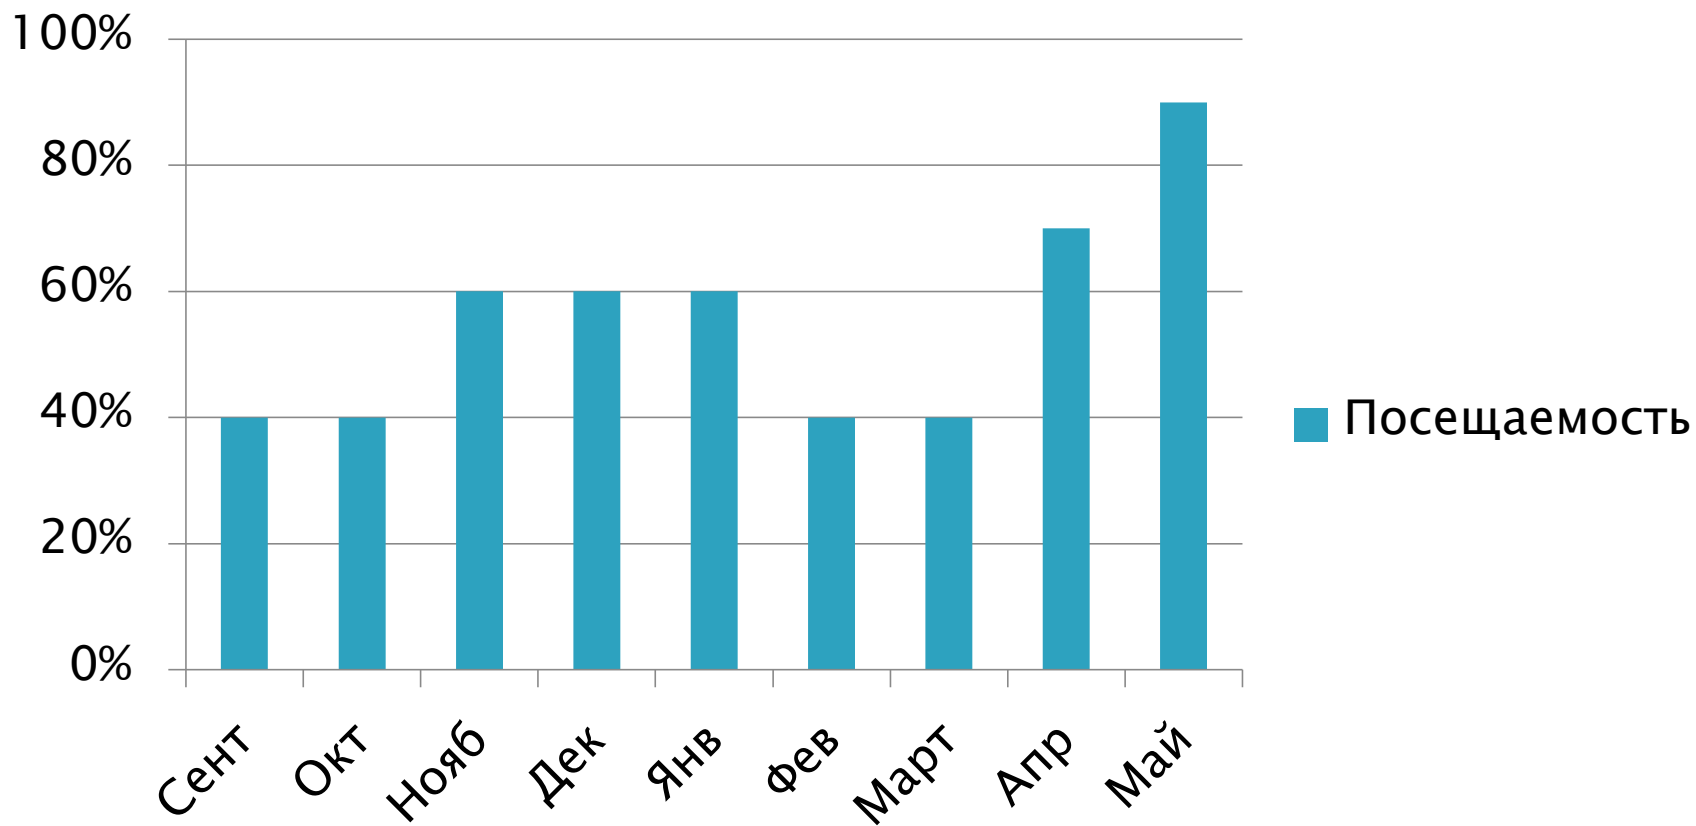

ГБДОУ №102

ГРУППА №11

Воспитатели:

Белихова Н. А.,
Соколовская Ю. А.

Санкт-Петербург
2018

НАШИ ВОСПИТАННИКИ

- ▶ Общее количество детей : 25 человек
- ▶ Мальчики: 10
- ▶ Девочки: 15

- 1 ребенок в семье
- 2ое детей в семье
- 3ое и более детей в семье

СОСТОЯНИЕ ЗДОРОВЬЯ ВОСПИТАННИКОВ

- I группа здоровья
- II группа здоровья
- III группа здоровья

ЗАБОЛЕВАЕМОСТЬ (ПОСЕЩАЕМОСТЬ) ВОСПИТАННИКОВ ПО МЕСЯЦАМ

Освоение воспитанниками Образовательной программы дошкольного образования