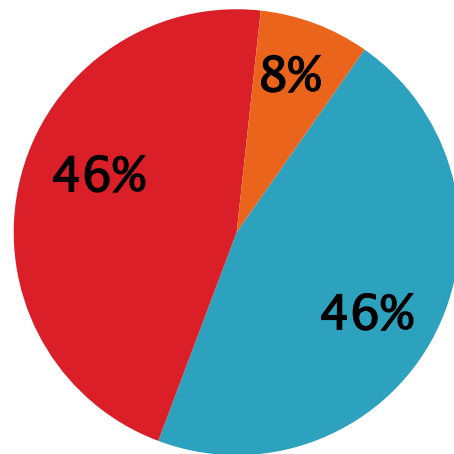

ГБДОУ №102

ГРУППА №11

Воспитатели:

Белихова Н. А.,
Соколовская Ю. А.

Санкт-Петербург
2018

НАШИ ВОСПИТАННИКИ

- ▶ Общее количество детей : 25 человек
- ▶ Мальчики: 10
- ▶ Девочки: 15

- 1 ребенок в семье
- 2ое детей в семье
- 3ое и более детей в семье

СОСТОЯНИЕ ЗДОРОВЬЯ ВОСПИТАННИКОВ

- I группа здоровья
- II группа здоровья
- III группа здоровья

ЗАБОЛЕВАЕМОСТЬ (ПОСЕЩАЕМОСТЬ) ВОСПИТАННИКОВ ПО МЕСЯЦАМ

Освоение воспитанниками Образовательной программы дошкольного образования