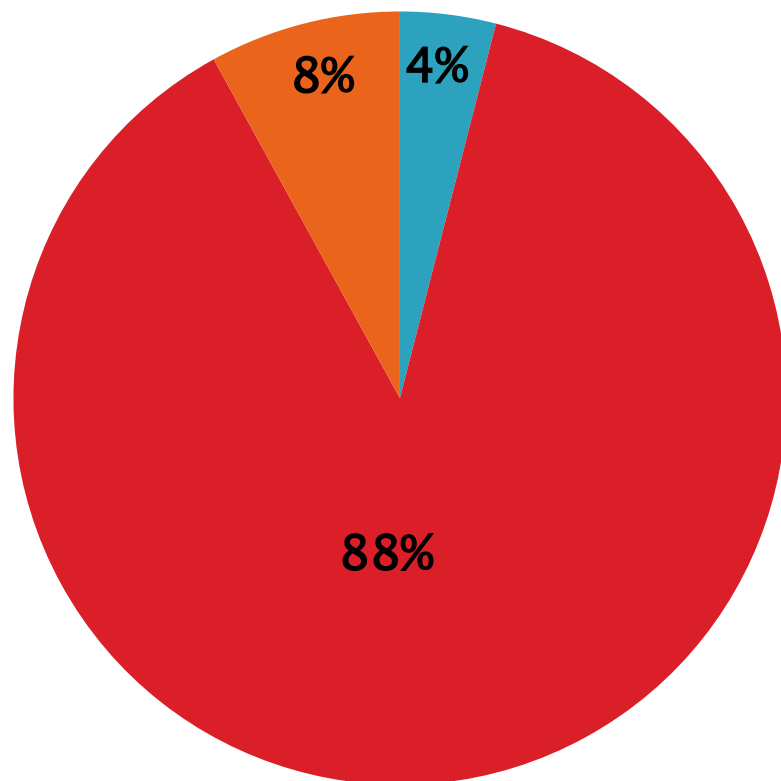

ГБДОУ №102

ГРУППА №11

Воспитатели:

Белихова Н. А.,
Соколовская Ю. А.

Санкт-Петербург
2018

НАШИ ВОСПИТАННИКИ

- ▶ Общее количество детей : 25 человек
- ▶ Мальчики: 10
- ▶ Девочки: 15

- 1 ребенок в семье
- 2ое детей в семье
- 3ое и более детей в семье

СОСТОЯНИЕ ЗДОРОВЬЯ ВОСПИТАННИКОВ

- I группа здоровья
- II группа здоровья
- III группа здоровья

ЗАБОЛЕВАЕМОСТЬ (ПОСЕЩАЕМОСТЬ) ВОСПИТАННИКОВ ПО МЕСЯЦАМ

Освоение воспитанниками Образовательной программы дошкольного образования